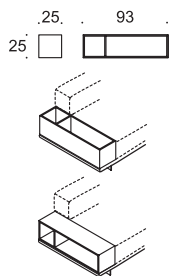

poltrona
armchair

terminale sx
lh end element

terminale dx
rh end element

terminale 2P sx
lh 2S end element

terminale 2P dx
rh 2S end element

angolare sx
lh corner element

angolare dx
rh corner element

chaise longue sx
lh chaise longue

chaise longue dx
rh chaise longue

pouf
pouffe

pouf + contenitore
pouffe + container

contenitore
container

DETTAGLI / DETAILS

Accessorio / Accessory

Contenitore a giorno in tre finiture: laccato ombra, frassino nero, laccato arancio mattone. Può essere installato con il contenitore a giorno rivolto verso l'alto, oppure lateralmente. Il contenitore viene installato come elemento sostitutivo del bracciolo. Container available in three finishes: lacquered shade, black ash, lacquered brick orange. It can be installed with the container facing up, or laterally. The container is installed as a replacement for the armrest.