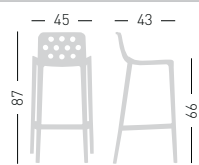

## ISIDORO 76

Co-injected metal-polymer stackable stool.  
Sgabello impilabile in co-iniezione polimero-metallo.

stackable / impilabile (6pcs)  
A assembled / assemblato

0,36 m<sup>3</sup> - 20,4 kg.  
62,5x49x116cm.  
4 pcs [carton]

## ISIDORO 66

Co-injected metal-polymer stackable stool.  
Sgabello impilabile in co-iniezione polimero-metallo.

stackable / impilabile (6pcs)  
A assembled / assemblato

0,36 m<sup>3</sup> - 19,6 kg.  
62,5x49x116cm.  
4 pcs [carton]