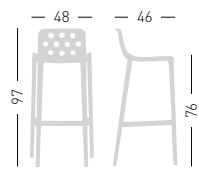

## ISIDORO 76

Co-injected metal-polymer stackable stool.  
Sgabello impilabile in co-iniezione polimero-metallo.

stackable / impilabile (6pcs)  
A assembled / assemblato

0,36 m<sup>3</sup> - 20,4 kg.  
62,5x49x116cm.  
4 pcs [carton]

## ISIDORO 66

Co-injected metal-polymer stackable stool.  
Sgabello impilabile in co-iniezione polimero-metallo.

stackable / impilabile (6pcs)  
A assembled / assemblato

0,36 m<sup>3</sup> - 19,6 kg.  
62,5x49x116cm.  
4 pcs [carton]