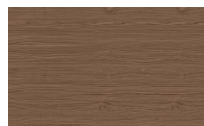

PIANCA

Struttura

Laccato Opaco poro aperto

Essenze

Canaletto

Laccato Lucido