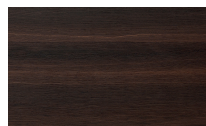

PIANCA

Struttura

Laccato Opaco poro aperto

Essenze

Borgogna

Laccato Lucido