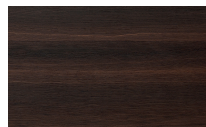

PIANCA

Piano

Vetro Marmo

Vetri Laccati

Essenze

Borgogna

Struttura

Laccato Opaco poro aperto