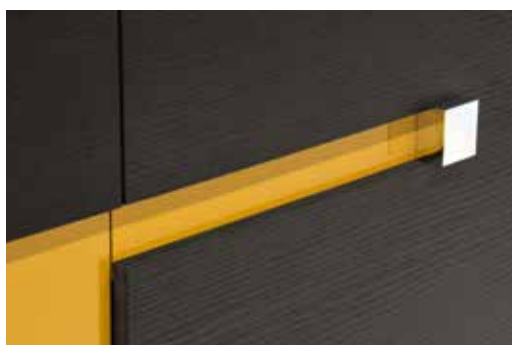

Logos

Dimensioni
^{EN} **Dimensions**

L 120 cm, ^{EN} W 47.24"
H 123 cm
P 45 - 55 cm

H 48.42"
P 17.72" - 21.65"

L 180 cm, ^{EN} W 70.87"
H 83 cm
P 45 - 55 cm

H 32.68"
P 17.72" - 21.65"

L 240 cm, ^{EN} W 94.49"
H 83 cm
P 45 - 55 cm

H 32.68"
P 17.72" - 21.65"

Dettaglio del frontale,
^{EN} Front detail