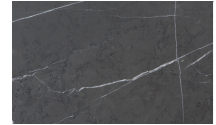

Finiture **EN Finishes**

Maestro

Designer
Emilio Nanni

PIANCA

Piano

Marmi

Gioia di Carrara

Fior di Pesco

Emperador

Grafite

Cemento

Roccia

Vetro

Trasparente
Argento

Trasparente
Piombo

Struttura Legno

Struttura Metallica

Finiture Metallo

Champagne

Bronzo

Cromo

Titanio

Ottone Anticato

Laccato Opaco

PIANCA

Bianco

Fango

Seta

Espresso

Cashmere

Nebbia

Ecrù