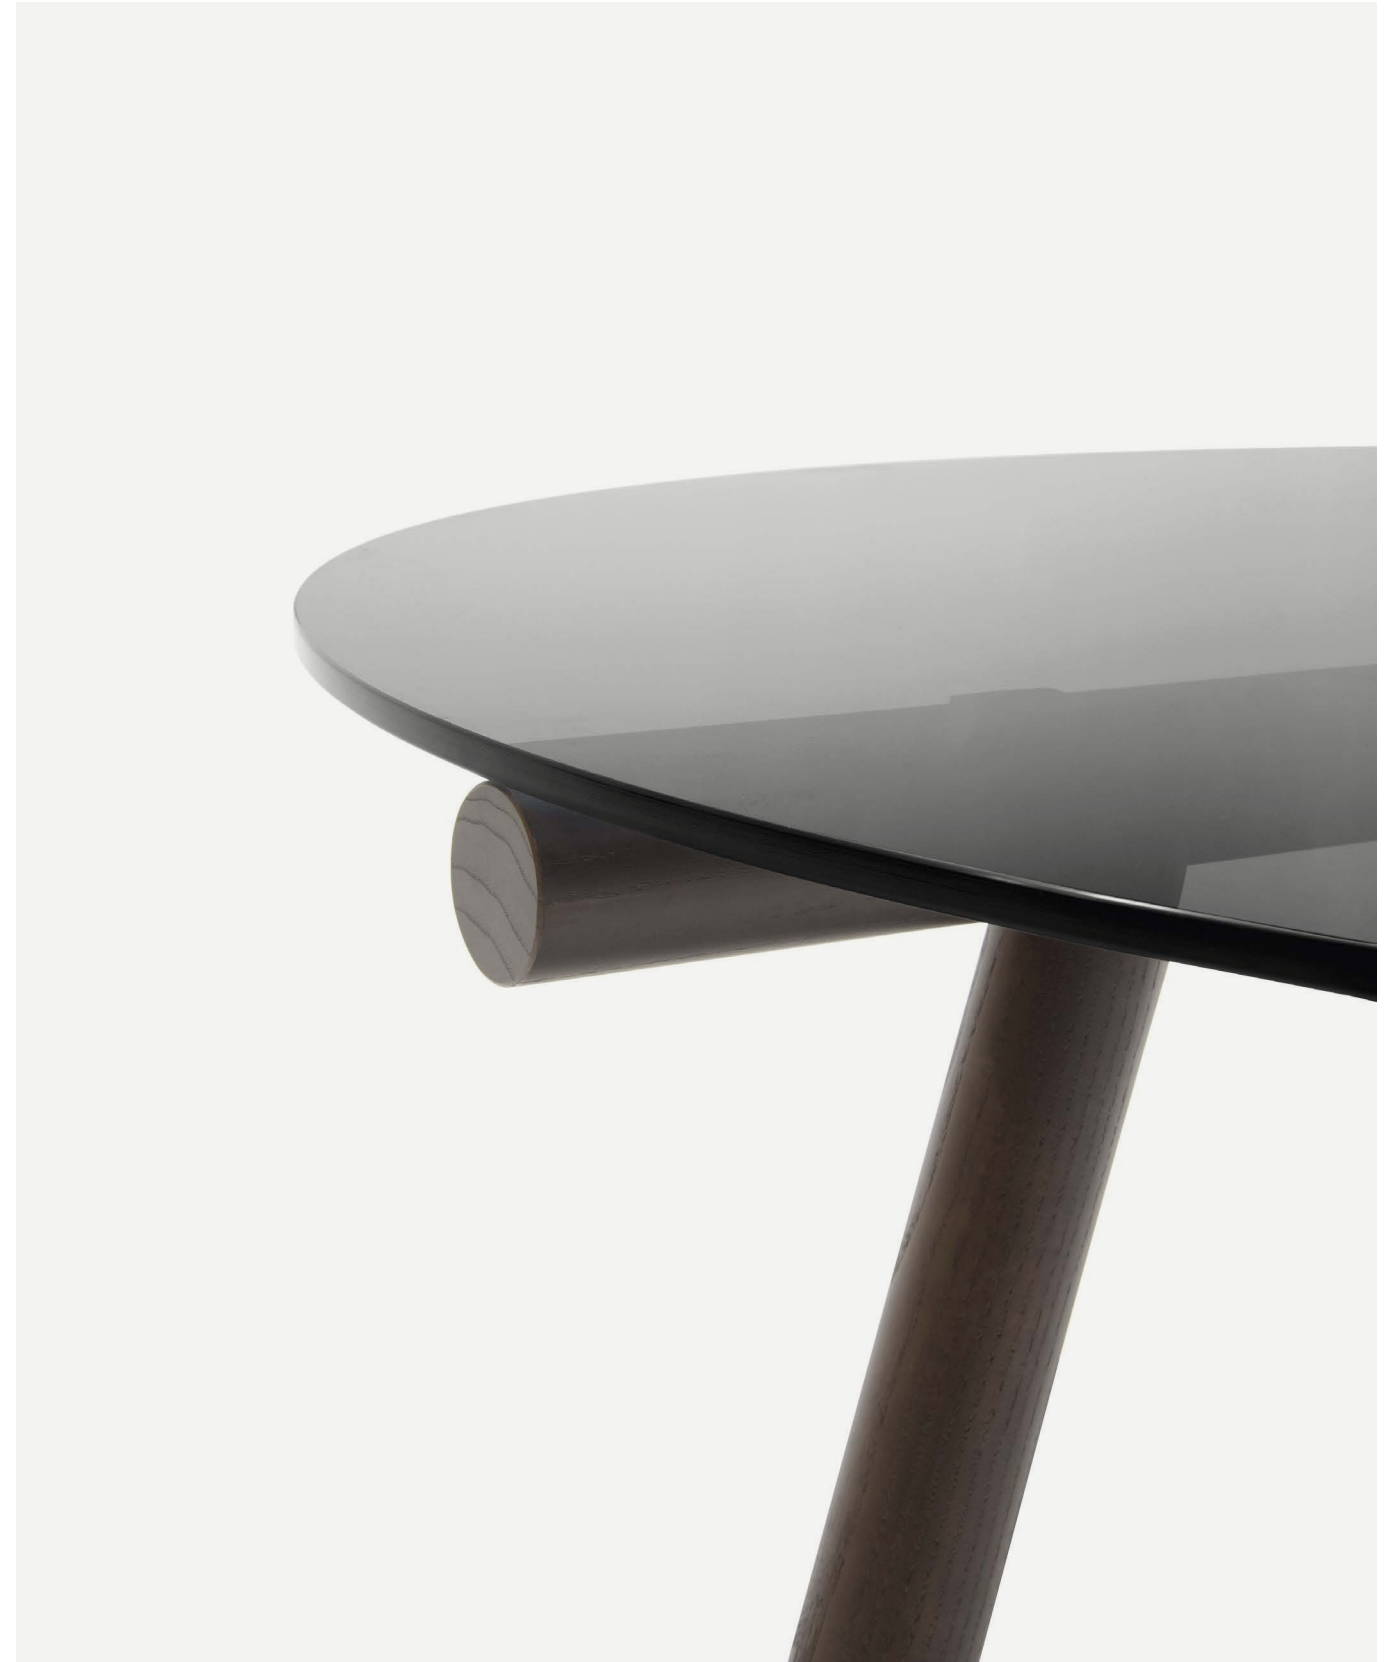

Maestro by Emilio Nanni

IT In un perfetto equilibrio tra concetto geometrico e stabilità strutturale, il tavolo Maestro si pone come sintesi, acquistando valenza estetica da questo confronto-incontro. Il segmento diventa il tratto caratterizzante del progetto, mentre, nell'insieme, delinea un disegno che richiama le travature reticolari delle capriate architettoniche. La struttura è prevista in essenza e in metallo verniciato, mentre per il piano sono state studiate le opzioni vetro fumé trasparente e cemento.

EN Perfectly balanced between the geometric concept and structural stability, the table Maestro affirms itself as the synthesis of those forces and achieves its style from this comparison and encounter. The segment becomes the main design feature, while, overall, it traces out a design that recalls the cross beams of architectural trusses. The structure is available in solid wood and painted metal, while the table top options are smoked transparent glass and cement.

Maestro tavolo rotondo struttura Borgogna e piano vetro Trasparente Piombo / Maestro round table with Borgogna structure and Trasparente Piombo glass top.

Maestro tavolo rettangolare struttura laccato opaco Nero e piano Marmo opaco Gioia di Carrara / Maestro rectangular table with Nero matt lacquered structure and Gioia di Carrara matt marble top.

Ø 55.12" - 62.99"
H 29.13"

Finiture tavolo rettangolare / Finishes for rectangular table

Struttura

Laccato opaco, Finiture metallo opaco o lucido

Structure

Matt lacquer, Matt or glossy metal finishes

Piano

Cemento, Vetro Trasparente (Piombo, Argento),
Marmo opaco o lucido