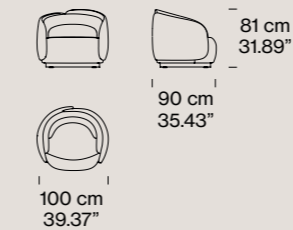

# Peonia by Cristina Celestino

**Divano /  
Sofa**

**Modulo centrale /  
Central module**

**Divano penisola (Dx/Sx) /  
Peninsula Sofa (Rgt/Lft)**

**Modulo angolare (Dx/Sx) /  
Corner module (Rgt/Lft)**

**Poltrona /  
Armchair**