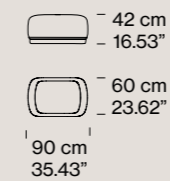

**Pouf /
Ottoman**