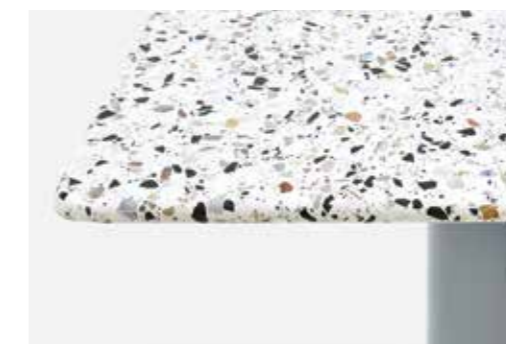

Tavolo Quadrato EN Square Table

L 80x80 - 100x100 cm
H 75 cm

W 31.50" x 31.50"
39.37" x 39.37" H 29.53"

Dettaglio piano quadrato
con finitura Terrazzo
EN Detail of square top
with Terrazzo finish