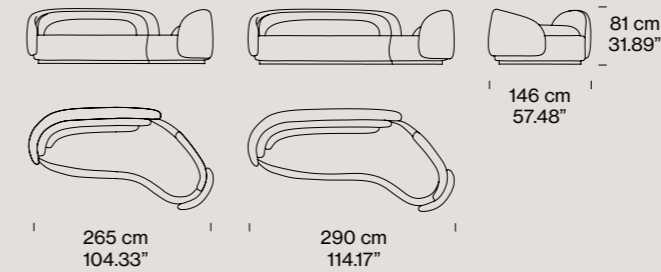

Peonia by Cristina Celestino

Divano / Sofa

Modulo centrale / Central module

Divano penisola (Dx/Sx) / Peninsula Sofa (Rgt/Lft)

Modulo angolare (Dx/Sx) / Corner module (Rgt/Lft)

Poltrona / Armchair

Modulo terminale (Dx/Sx) / Terminal module (Rgt/Lft)

Pouf angolare (Dx/Sx) / Corner ottoman (Rgt/Lft)

Pouf / Ottoman

Pianca S.p.A
Via dei Cappellari, 20
31018 – Gaiarine, Treviso
Italy

T +39 0434 756911
F +39 0434 75330

info@pianca.com
pianca.com

p. iva IT01682580269