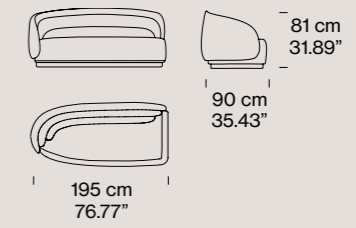

Peonia by Cristina Celestino

Divano / Sofa

Modulo centrale / Central module

Divano penisola (Dx/Sx) / Peninsula Sofa (Rgt/Lft)

Modulo angolare (Dx/Sx) / Corner module (Rgt/Lft)

Poltrona / Armchair

Modulo terminale (Dx/Sx) / Terminal module (Rgt/Lft)

Pouf angolare (Dx/Sx) / Corner ottoman (Rgt/Lft)

Pouf / Ottoman

Pianca S.p.A
Via dei Cappellari, 20
31018 – Gaiarine, Treviso
Italy

T +39 0434 756911
F +39 0434 75330

info@pianca.com
pianca.com

p. iva IT01682580269