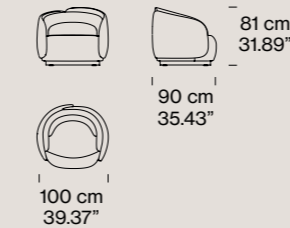

Peonia by Cristina Celestino

Divano / Sofa

Modulo centrale / Central module

Divano penisola (Dx/Sx) / Peninsula Sofa (Rgt/Lft)

Modulo angolare (Dx/Sx) / Corner module (Rgt/Lft)

Poltrona / Armchair

Modulo terminale (Dx/Sx) / Terminal module (Rgt/Lft)

Pouf angolare (Dx/Sx) / Corner ottoman (Rgt/Lft)

Pouf / Ottoman

Pianca S.p.A
Via dei Cappellari, 20
31018 – Gaiarine, Treviso
Italy

T +39 0434 756911
F +39 0434 75330

info@pianca.com
pianca.com

p. iva IT01682580269