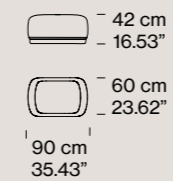

Peonia by Cristina Celestino

Divano / Sofa

Modulo centrale / Central module

Divano penisola (Dx/Sx) / Peninsula Sofa (Rgt/Lft)

Modulo angolare (Dx/Sx) / Corner module (Rgt/Lft)

Poltrona / Armchair

Modulo terminale (Dx/Sx) / Terminal module (Rgt/Lft)

Pouf angolare (Dx/Sx) / Corner ottoman (Rgt/Lft)

Pouf / Ottoman

Pianca S.p.A
Via dei Cappellari, 20
31018 – Gaiarine, Treviso
Italy

T +39 0434 756911
F +39 0434 75330

info@pianca.com
pianca.com

p. iva IT01682580269