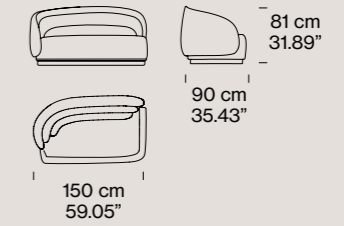

Peonia by Cristina Celestino

Divano / Sofa

Modulo centrale / Central module

Divano penisola (Dx/Sx) / Peninsula Sofa (Rgt/Lft)

Modulo angolare (Dx/Sx) / Corner module (Rgt/Lft)

Poltrona / Armchair

Modulo terminale (Dx/Sx) / Terminal module (Rgt/Lft)

Pouf angolare (Dx/Sx) / Corner ottoman (Rgt/Lft)

Pouf / Ottoman

Pianca S.p.A
Via dei Cappellari, 20
31018 – Gaiarine, Treviso
Italy

T +39 0434 756911
F +39 0434 75330

info@pianca.com
pianca.com

p. iva IT01682580269