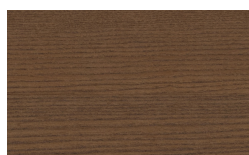

Finiture

EN Finishes

Quadra

Struttura e Frontali –
Essenze

Borgogna

Canaletto

Frassino Lino

Frassino Miele

Frassino Castano

Frassino Antracite

PIANCA

PIANCA

Frassino Nero

Laccato Opaco

Bianco

Seta