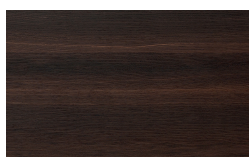

Finiture

EN Finishes

Quadra

Struttura e Frontali –
Essenze

Borgogna

Canaletto

Frassino Lino

Frassino Miele

Frassino Castano

Frassino Antracite

PIANCA

PIANCA

Frassino Nero

Laccato Opaco

Bianco

Seta